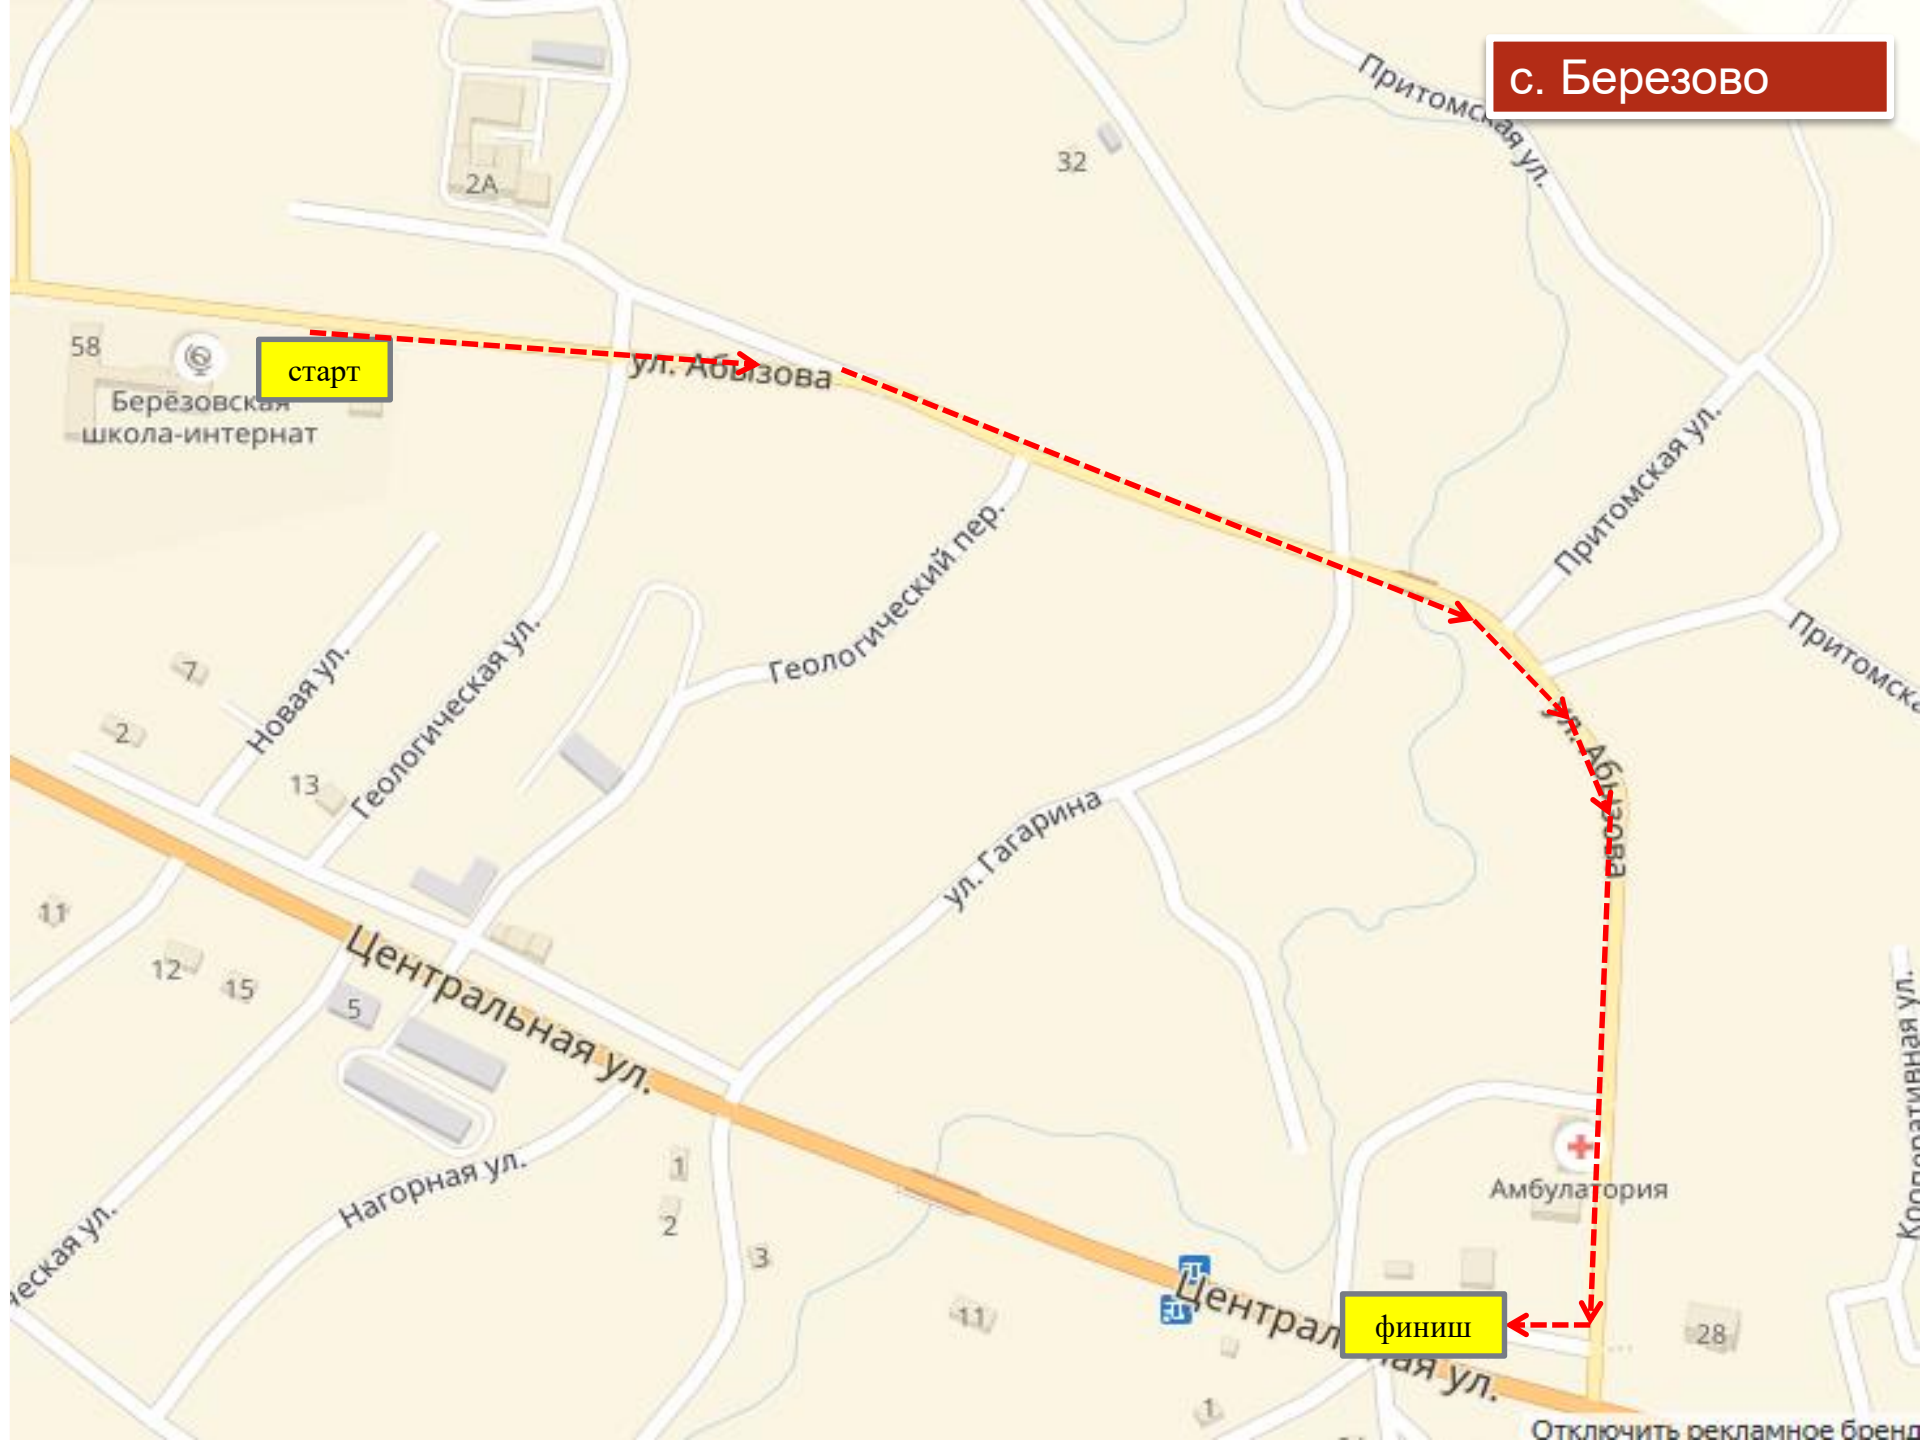

32Р-67

19Б

Старка

с. Березово

старт

финиш

Успенка

старт