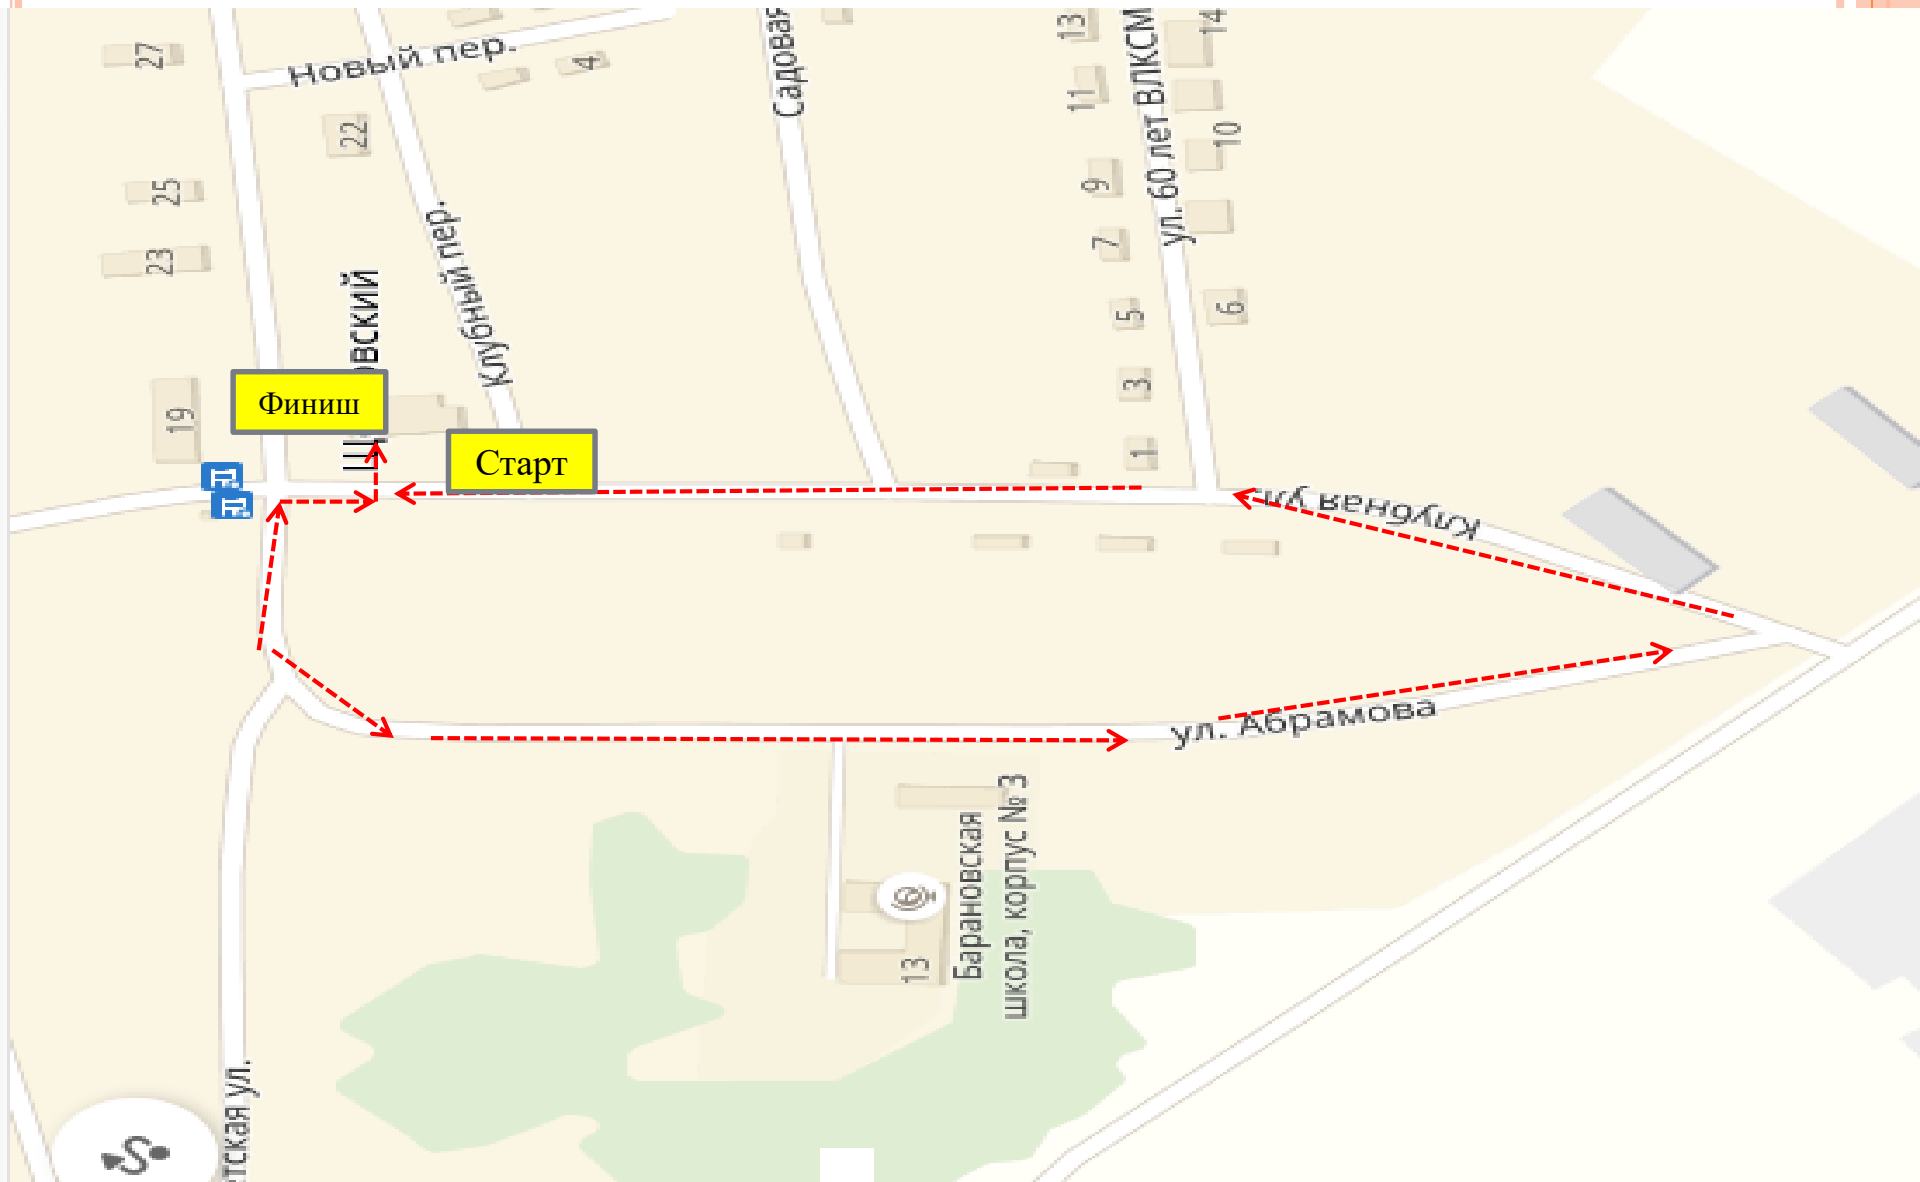

Бессмертный  **ПОЛК**

**СХЕМЫ ШЕСТВИЙ АКЦИИ
«БЕССМЕРТНЫЙ ПОЛК – 2019»**

с. Барановка

старт

финиш

Дом культуры

с. Верхотомское

старт

финиш

Мемориал Великой
Отечественной войны

Мемориал Великой
Отечественной войны

Советская ул.

Зелёная ул.

1-я По

д. Береговая

финиш

с. Елыкаево

старт

финиш

Дом культуры

СТАРТ

ФИНИШ

Школьная ул.

Центральная ул.

Новостройка

п. Новостройка

финиш

старт

посёлок Новостройка
55.254629, 86.234482

п. Пригородный

финиш

старт