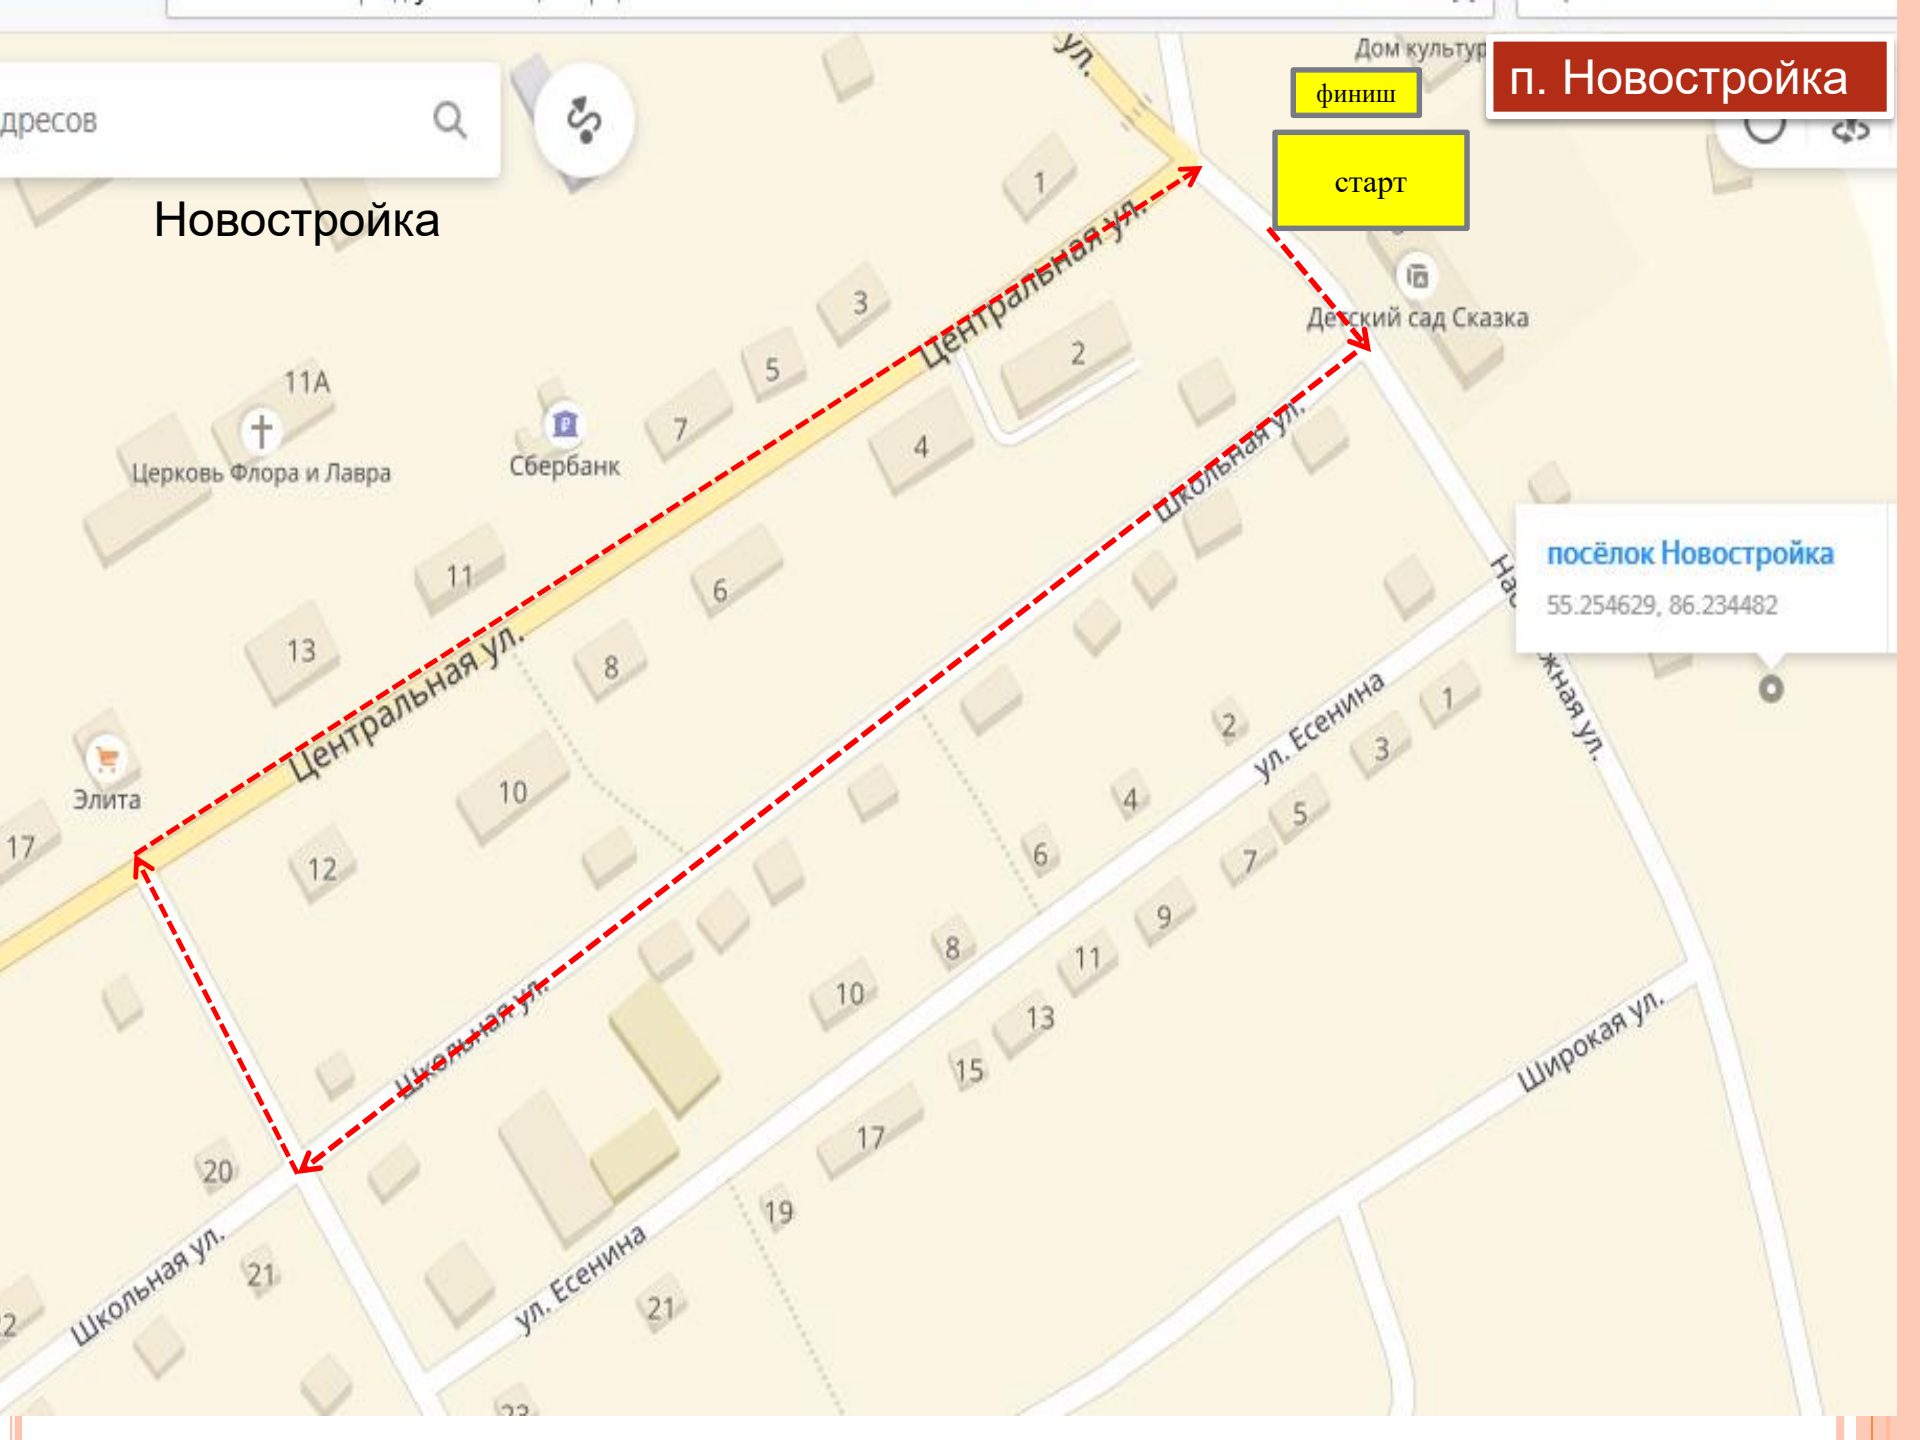

поселок Звездный

старт

финиш

Мазурово

п. Металлплощадка

старт

финиш

адресов

Новостройка

п. Новостройка

финиш

старт

посёлок Новостройка
55.254629, 86.234482

п. Пригородный

финиш

старт