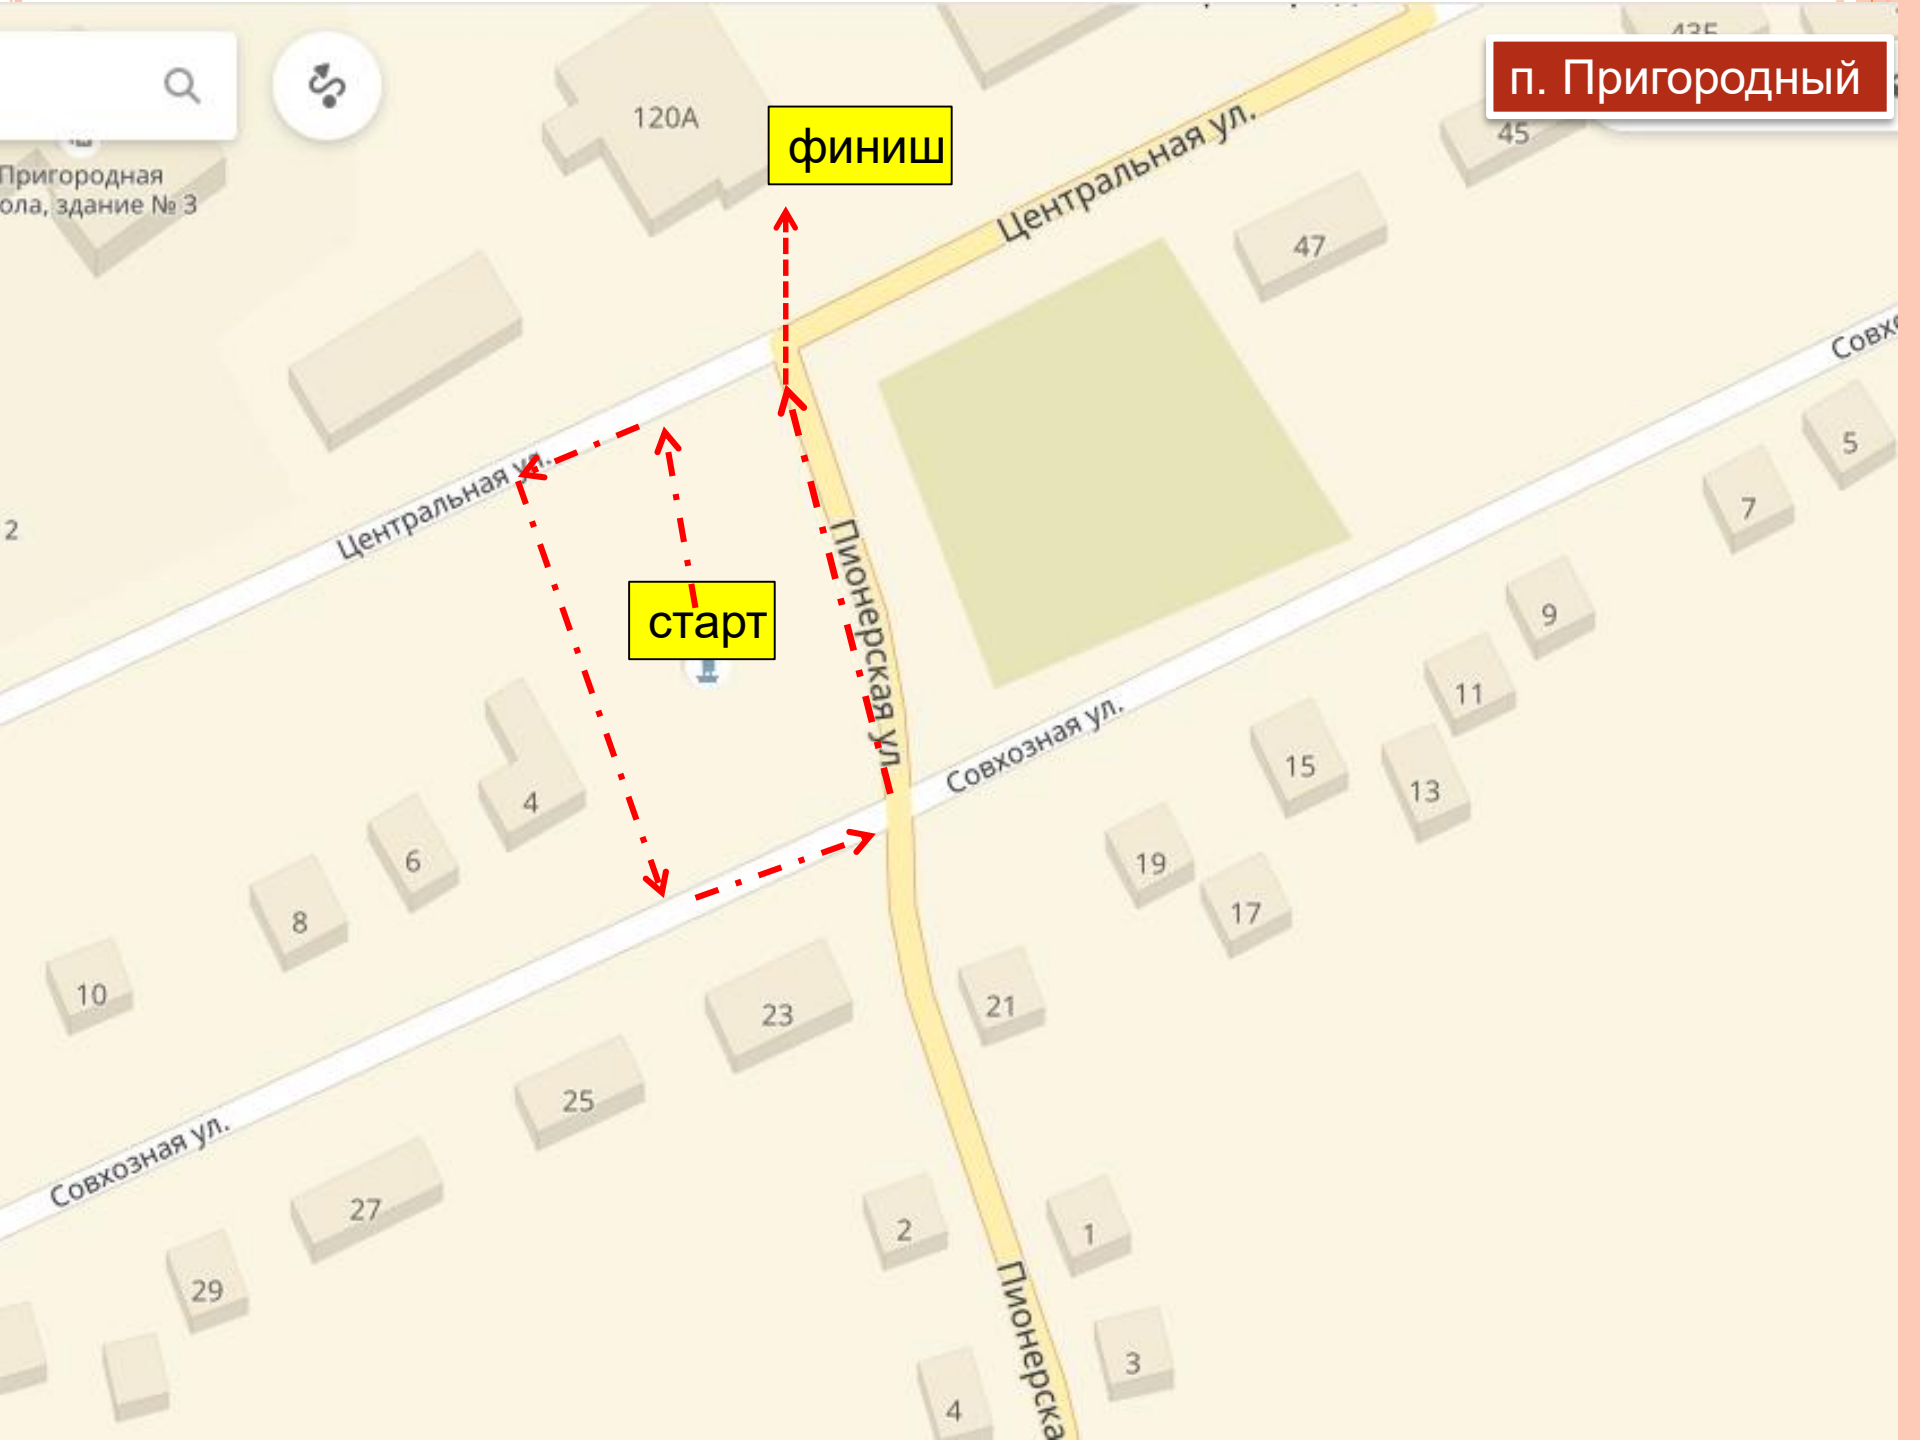

Новостройка

п. Новостройка

финиш

старт

посёлок Новостройка
55.254629, 86.234482

п. Пригородный

финиш

старт