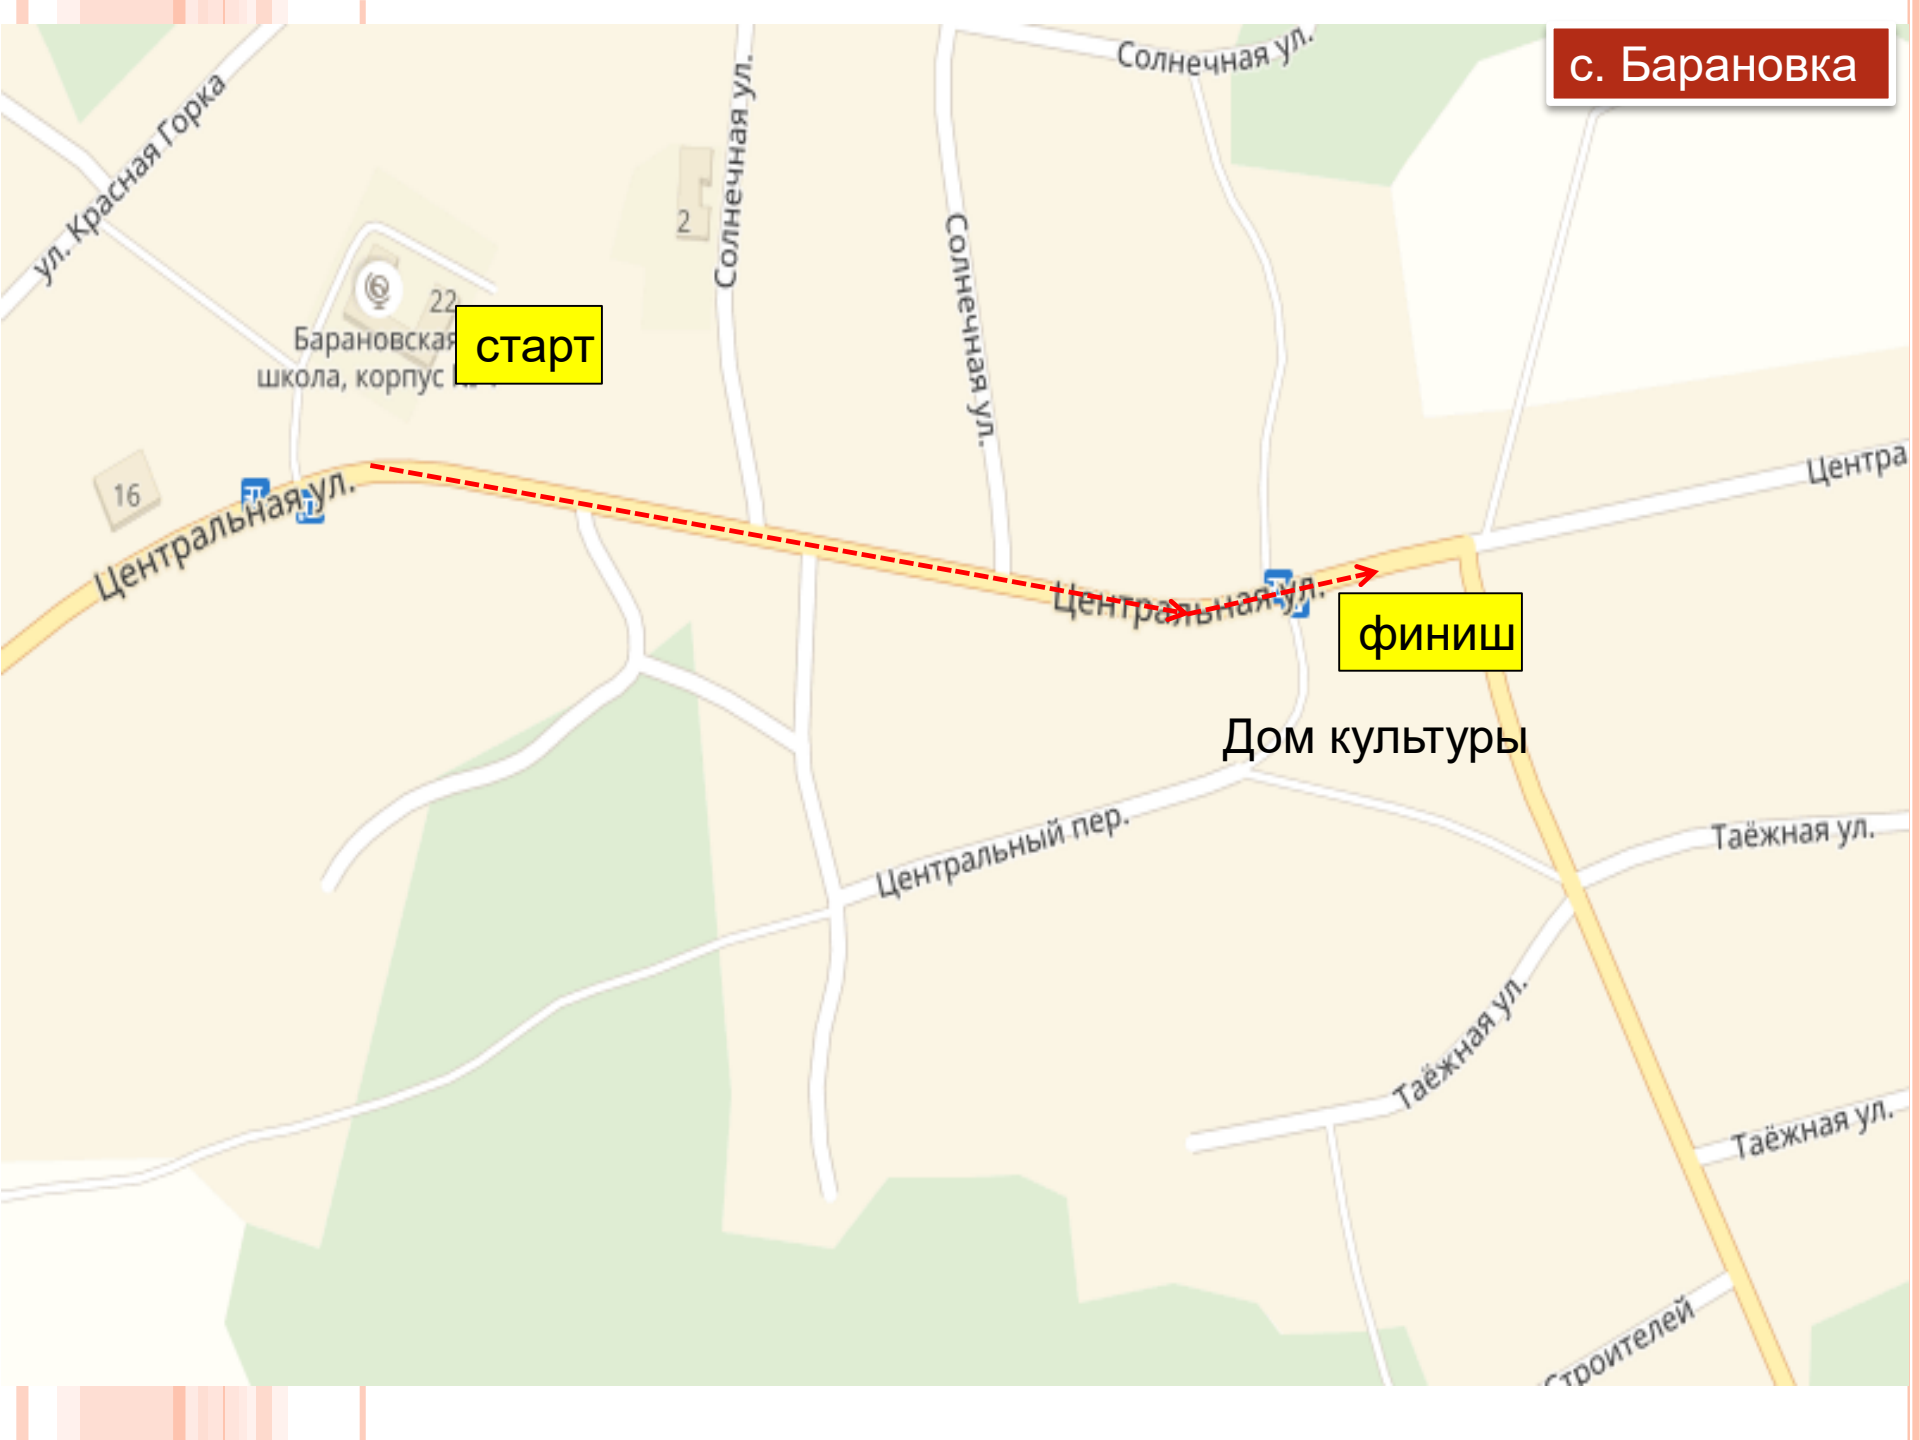

Бессмертный  **ПОЛК**

**СХЕМЫ ШЕСТВИЙ АКЦИИ
«БЕССМЕРТНЫЙ ПОЛК – 2019»**

с. Барановка

старт

финиш

Дом культуры

с. Верхотомское

старт

финиш

Мемориал Великой
Отечественной войны

Мемориал Великой
Отечественной войны

Советская ул.

Зелёная ул.

1-я По

д. Береговая

финиш

с. Елыкаево

старт

финиш

Дом культуры

СТАРТ

ФИНИШ

Школьная ул.

Центральная ул.