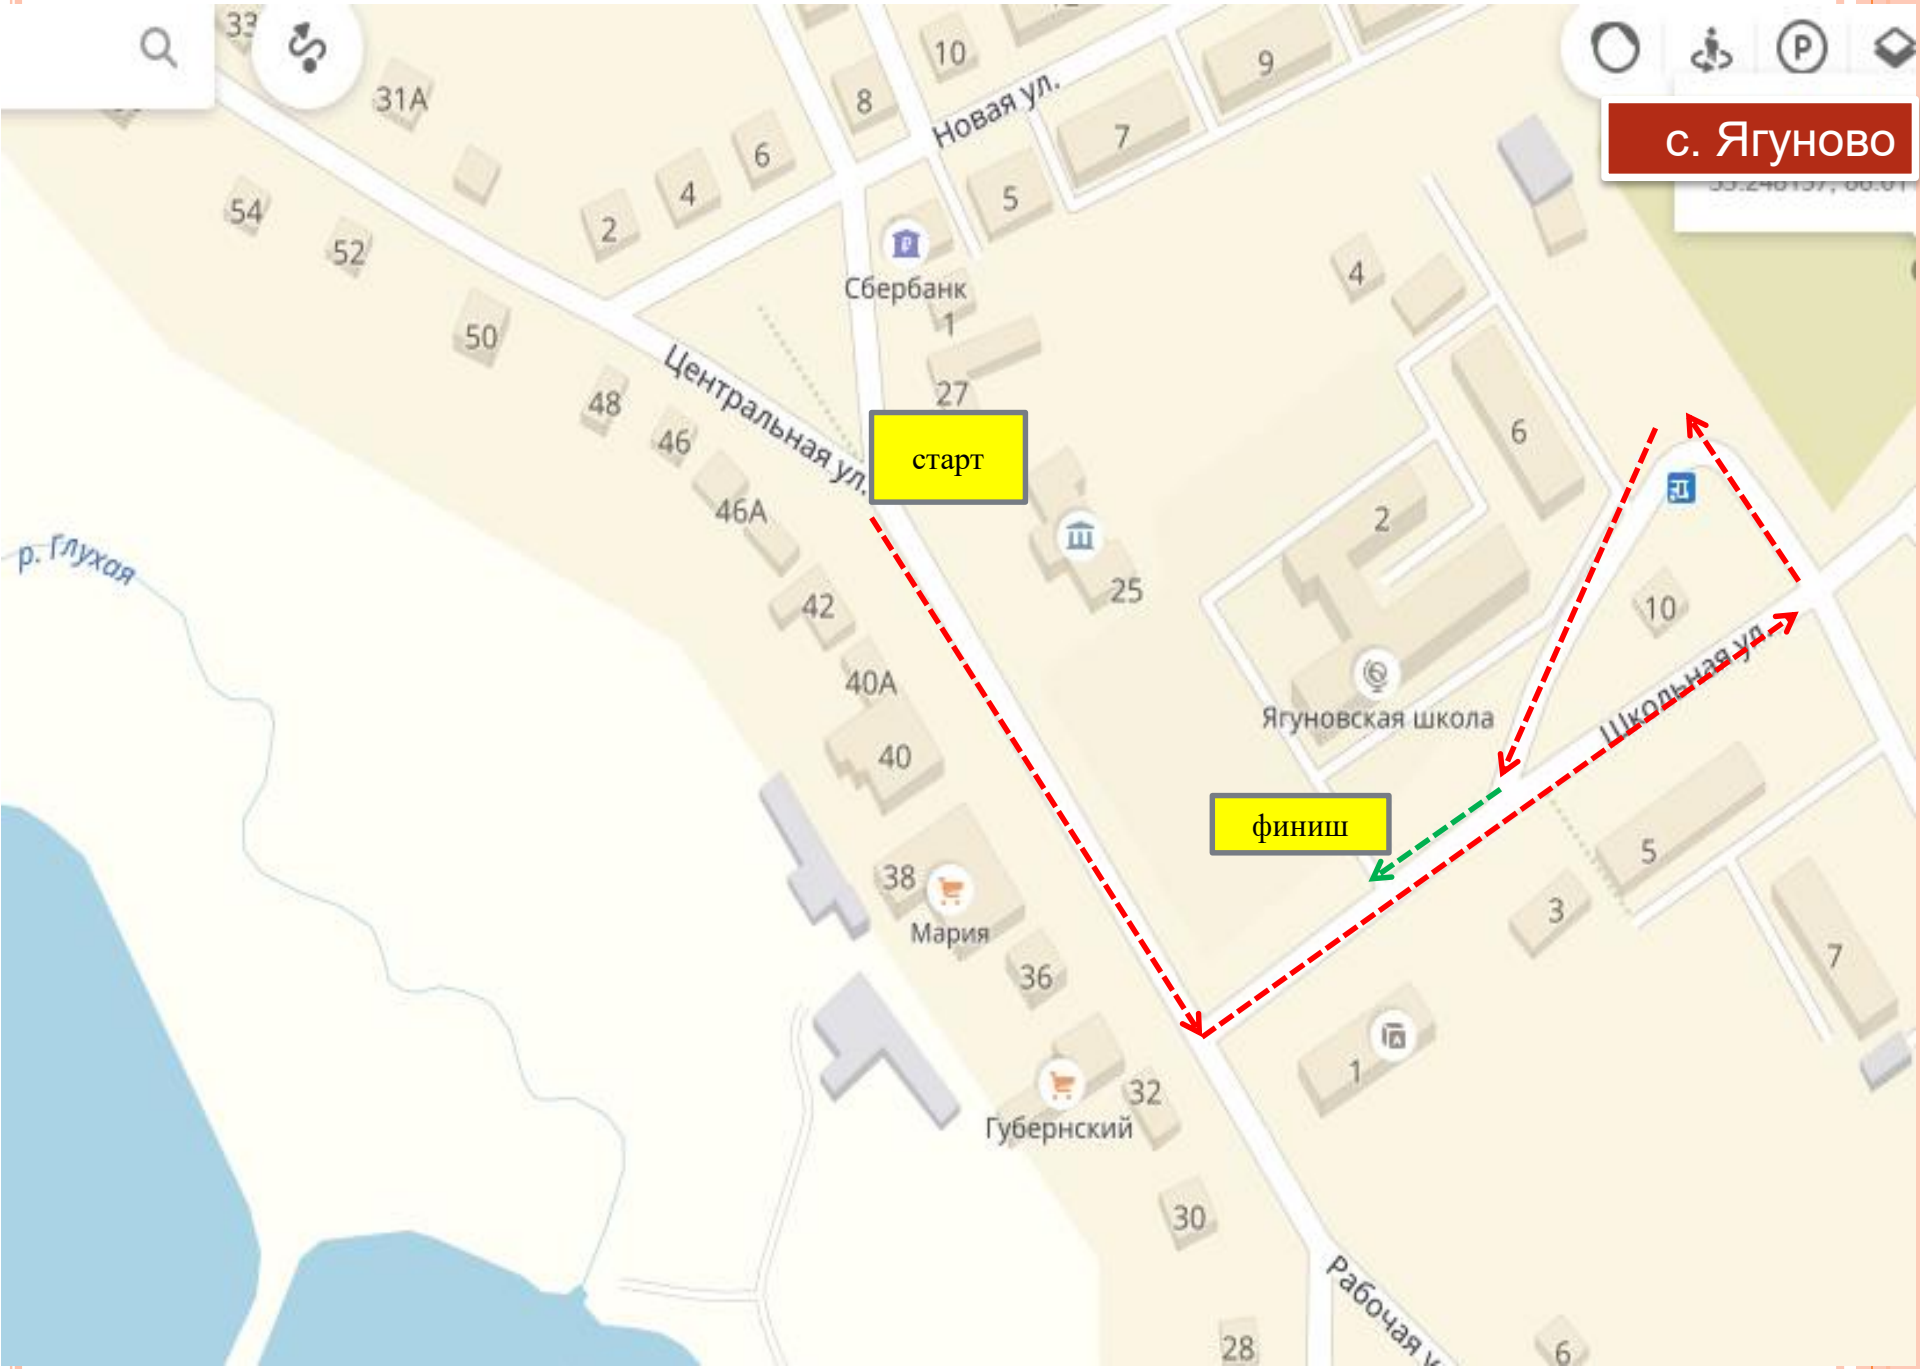

с. Ягуново

старт

финиш