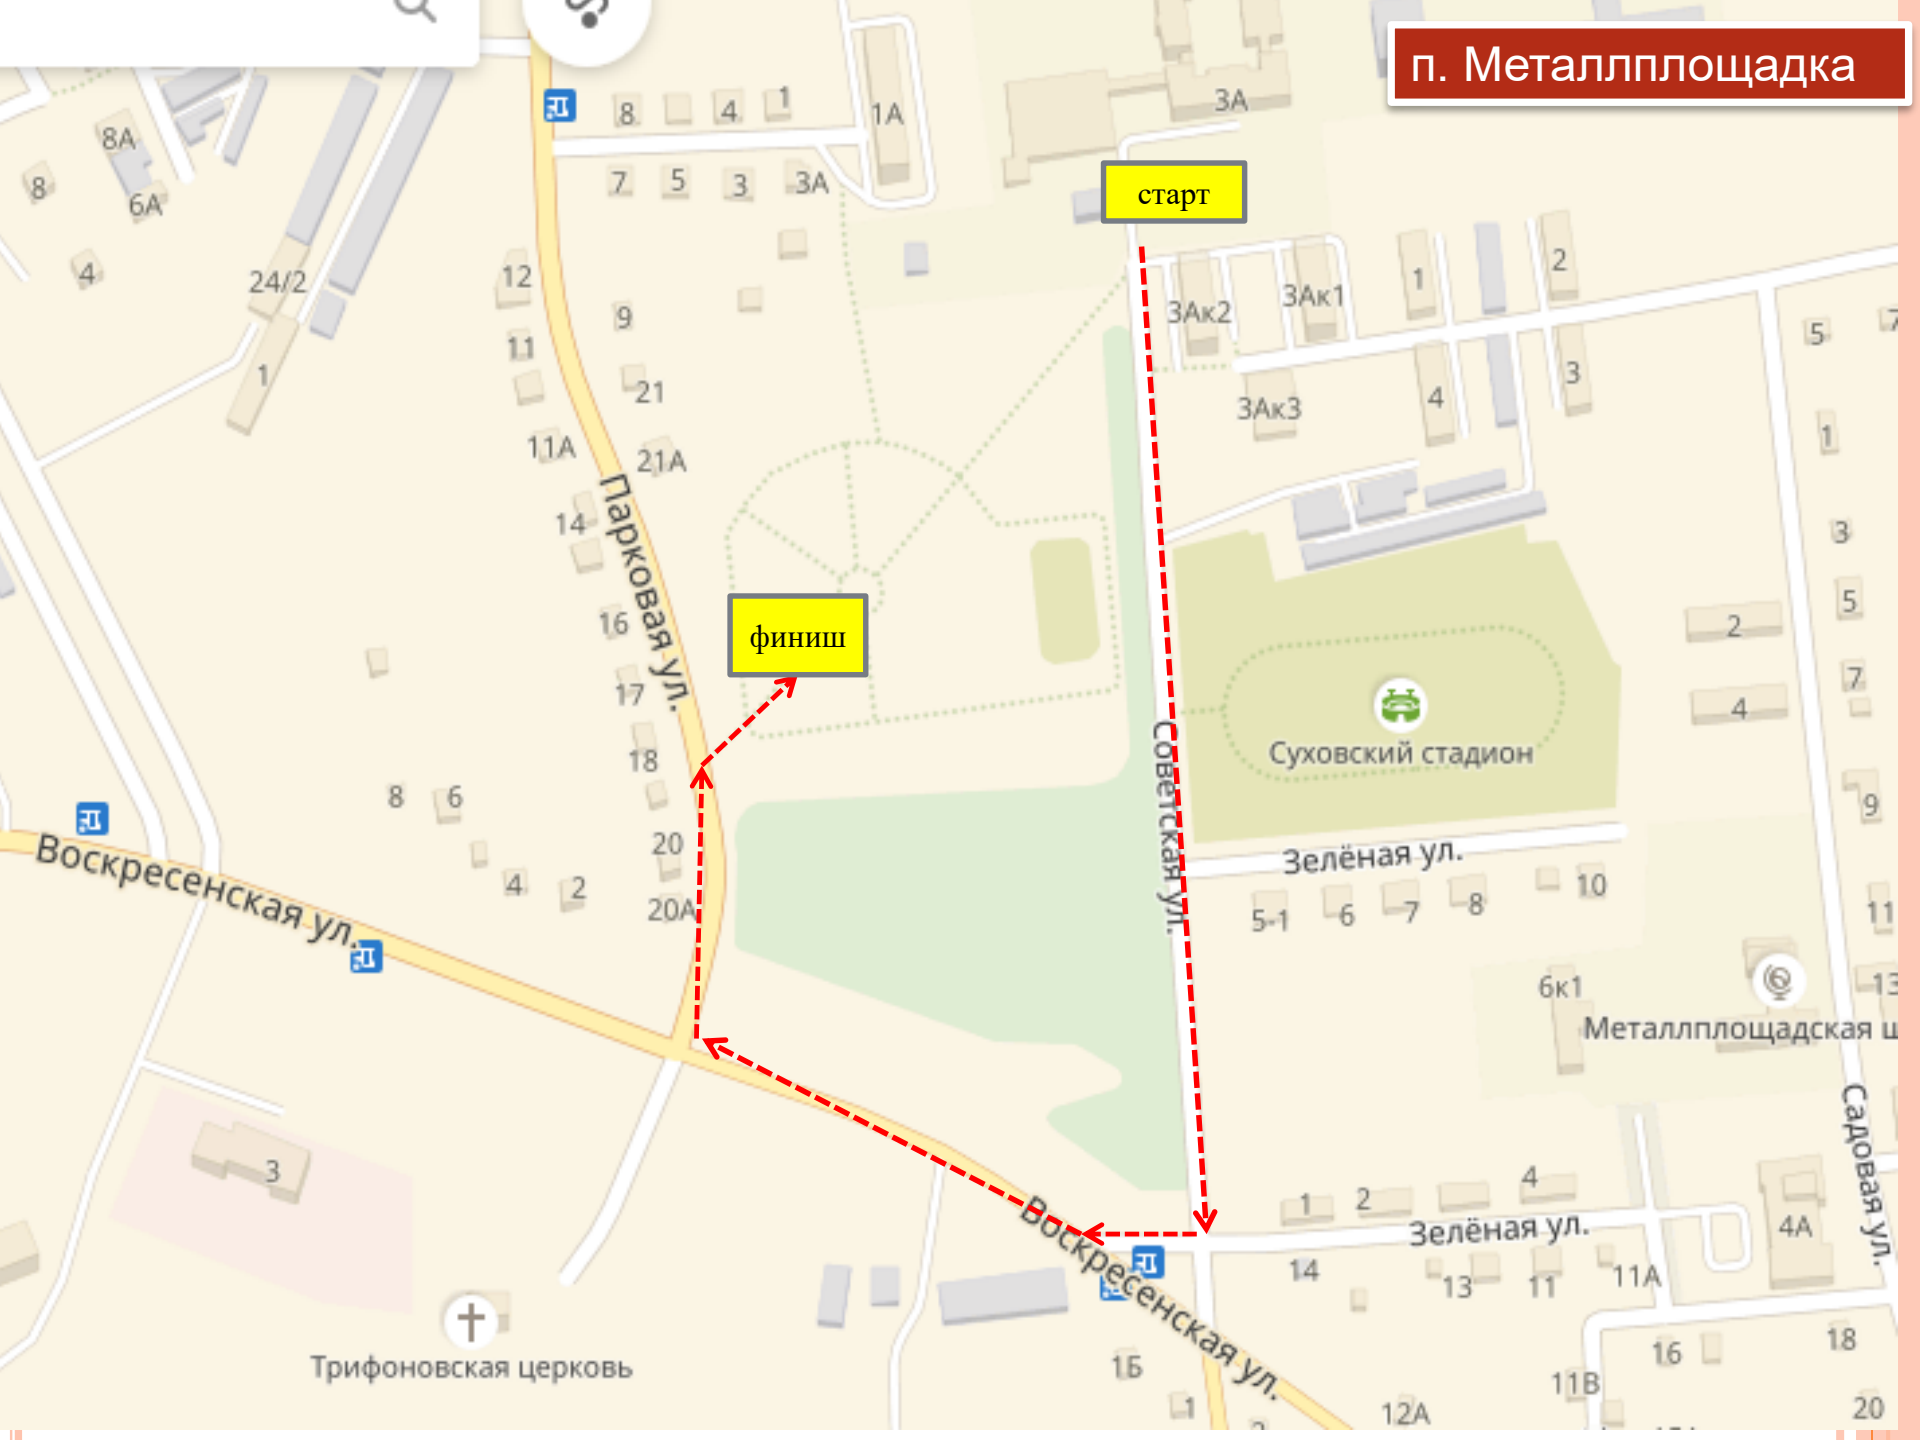

поселок Звездный

старт

финиш

Мазурово

п. Металлплощадка

старт

финиш

адресов

Новостройка

п. Новостройка

финиш

старт

посёлок Новостройка
55.254629, 86.234482

п. Пригородный

финиш

старт