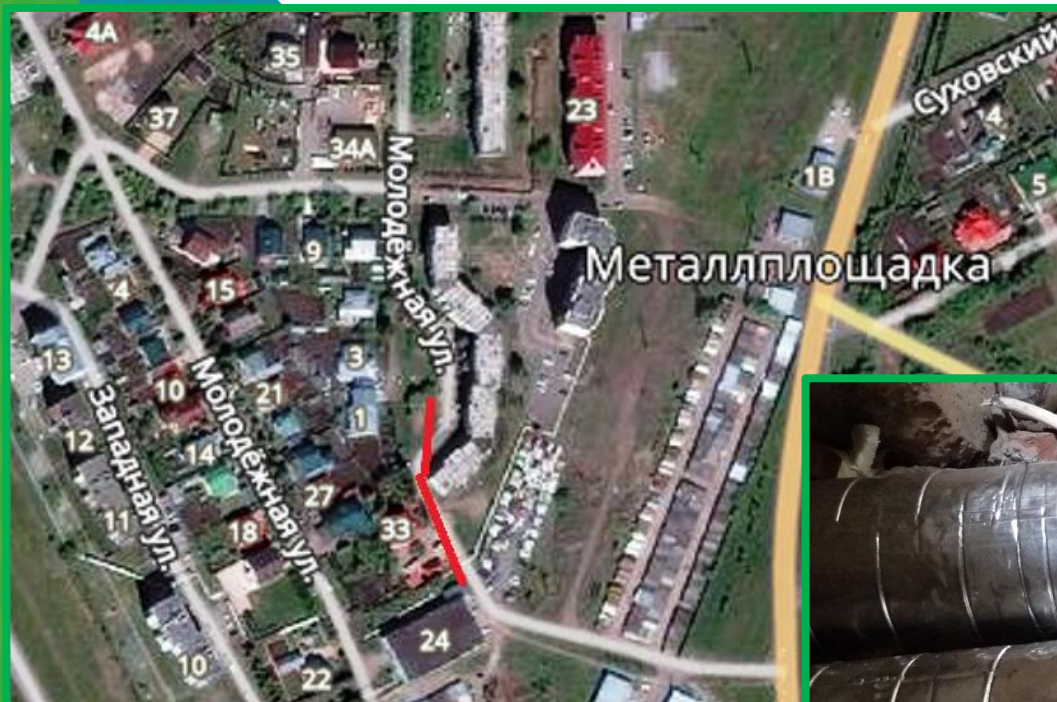

КЕМЕРОВСКИЙ РАЙОН СУХОВСКОЕ ПОСЕЛЕНИЕ

п. Металлплощадка

Замена участка теплотрассы от Парковой, 10 до ПНС
(100 м, диаметр 100-200)