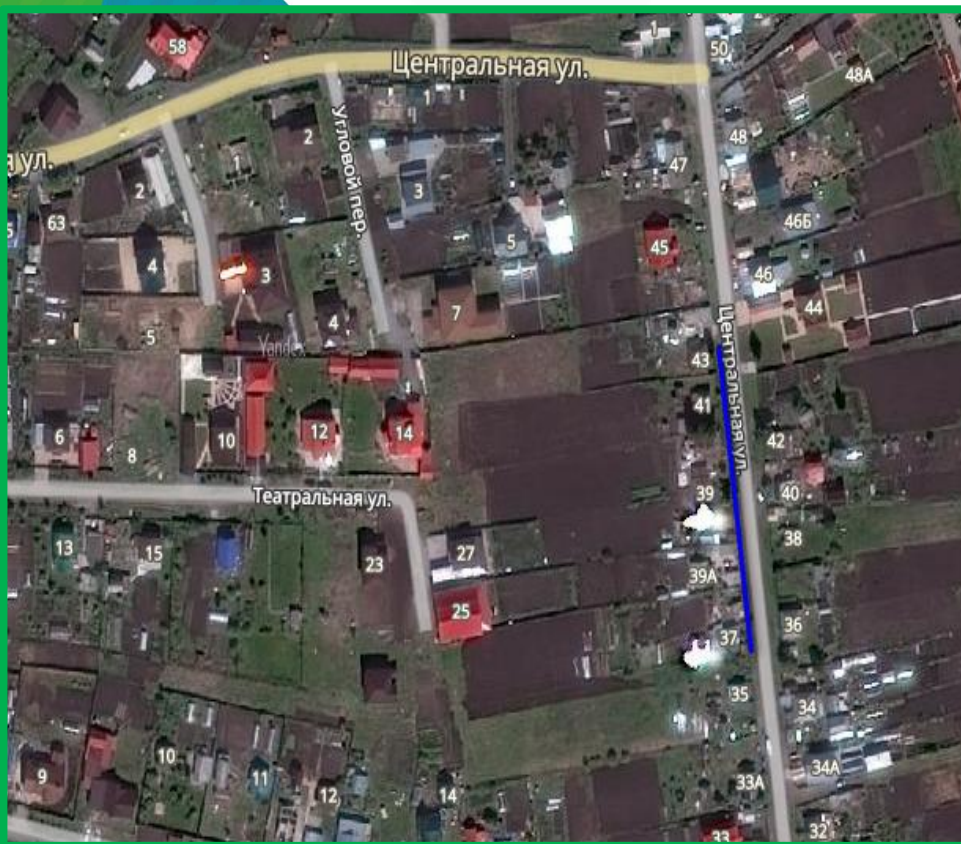

КЕМЕРОВСКИЙ РАЙОН СУХОВСКОЕ ПОСЕЛЕНИЕ

д. Сухово

Замена водопровода по ул. Центральная от 37 до 43 (100 м)