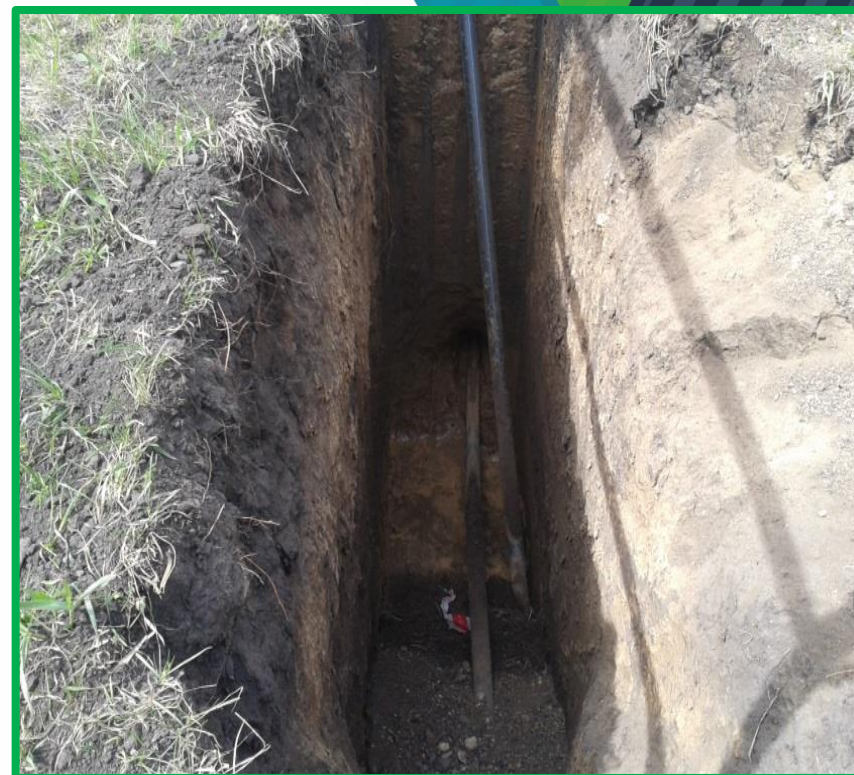

КЕМЕРОВСКИЙ РАЙОН СУХОВСКОЕ ПОСЕЛЕНИЕ

д. Сухово

Замена водопровода по ул. Центральная от 37 до 43 (100 м)