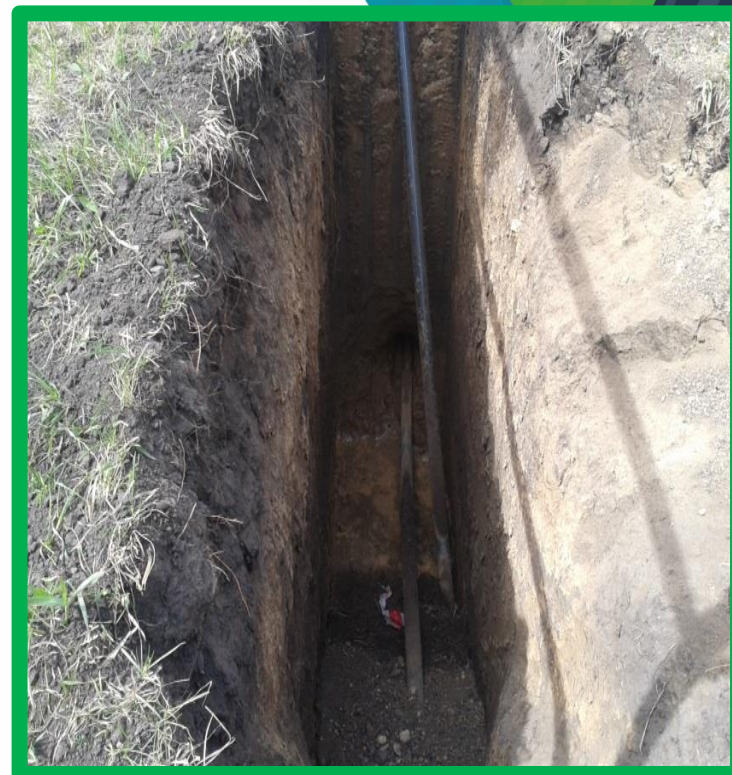

КЕМЕРОВСКИЙ РАЙОН ЩЕГЛОВСКОЕ ПОСЕЛЕНИЕ

с. Барановка
Замена водопровода по ул. Заводская