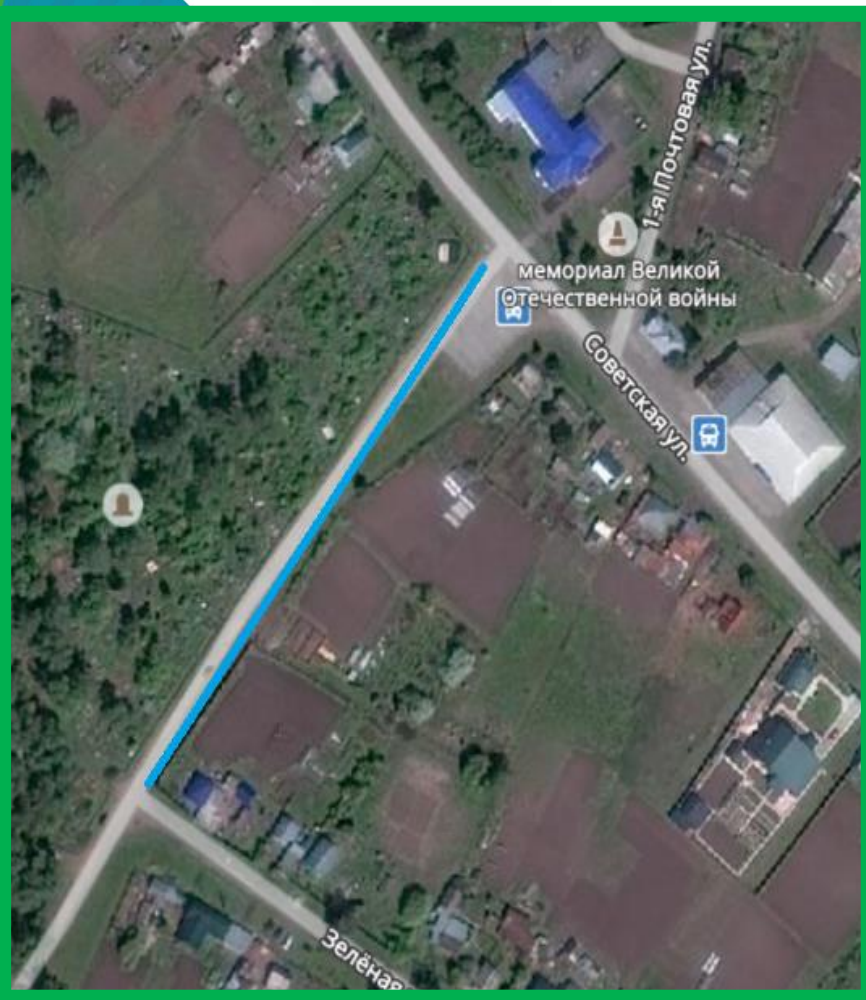

КЕМЕРОВСКИЙ РАЙОН ЩЕГЛОВСКОЕ ПОСЕЛЕНИЕ

с. Верхотомское

Замена водопровода по ул. Нагорная (200 м),
от ул. Советской до ул. Зелёной (200 м)