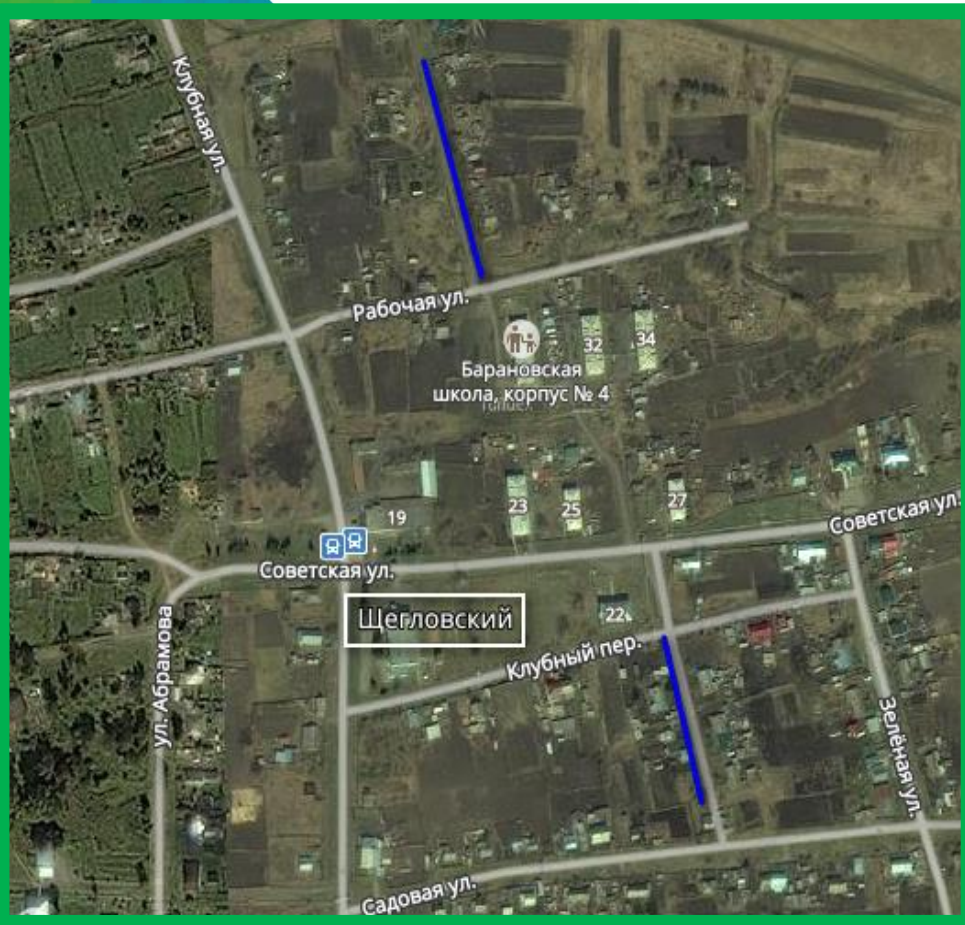

КЕМЕРОВСКИЙ РАЙОН ЩЕГЛОВСКОЕ ПОСЕЛЕНИЕ

п. Щегловский

Замена водопровода по пер. Новый, пер. Рабочий, (200 м)